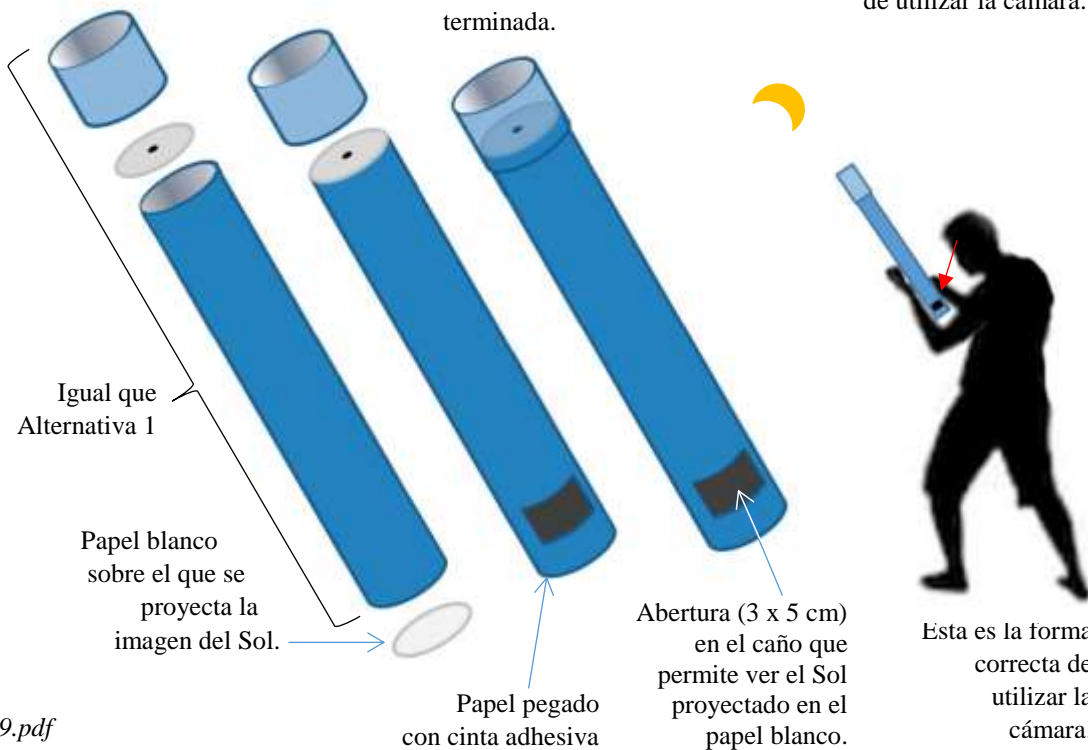

Cómo hacer una cámara oscura

Alternativa 1

Alternativa 2

Materiales necesarios

tubo de cartón o plástico	papel "manteca"	cinta adhesiva	tijera
papel aluminio	cartulina negra	alfiler	hoja de cartón