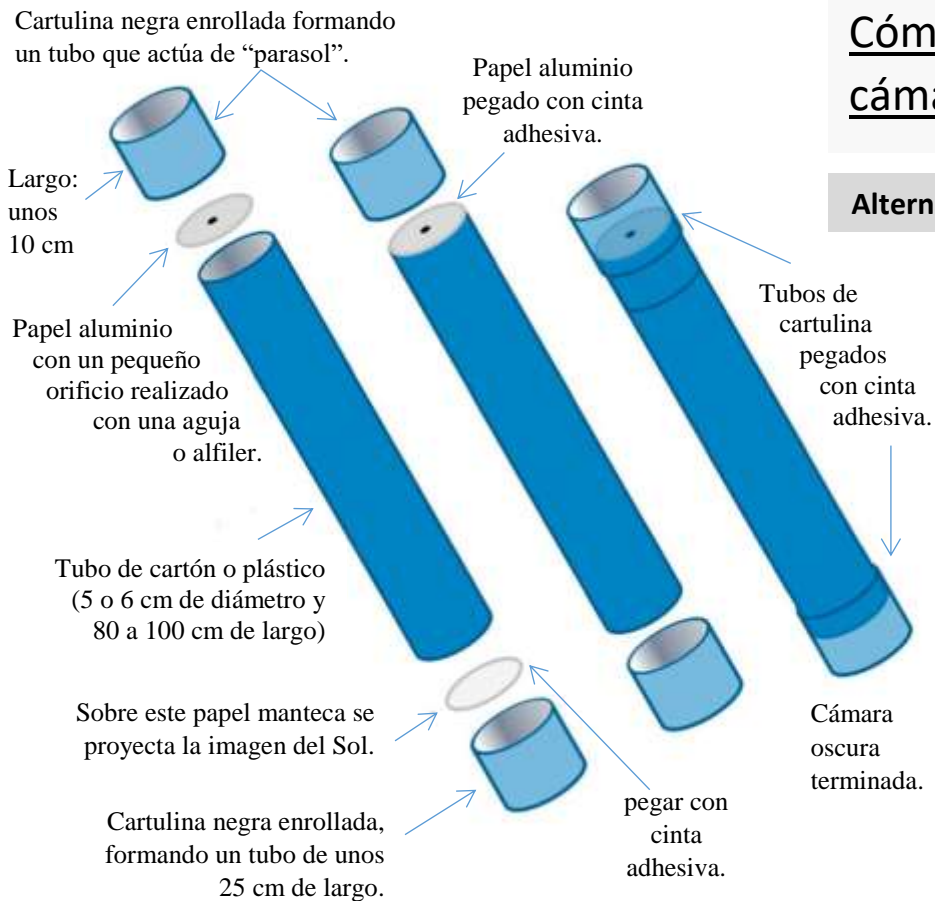

Cómo hacer una cámara oscura

Alternativa 1

Alternativa 2

Materiales necesarios

tubo de cartón o plástico	papel "manteca"	cinta adhesiva	tijera
papel aluminio	cartulina negra	alfiler	hoja de cartón